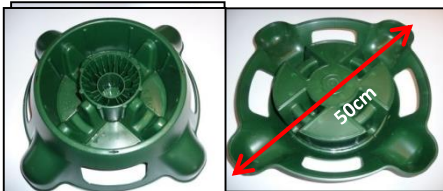

Le pied Fraîcheur

Liste de prix France et Belgique 2018. HTVA et livraison incluse.

Le pied "De Luxe"

PIEDS DE LUXE : avec diamètre moulé à 40, 50, 60 ou 110mm.

Convient pour sapins de 150 à 200 cm

1 paquet =	36 pièces	Prix/ pièce =	5,25 €
1 palette =	216 pièces	Prix/ pièce =	4,70 €
2 palettes =	432 pièces	Prix/ pièce =	4,40 €
5 palettes =	1080 pièces	Prix/ pièce =	4,20 €
24 palettes =	5184 pièces	Prix/ pièce =	4,00 €

Le pied intermédiaire

PIEDS INTERMEDIAIRES : avec diamètre moulé à 40mm ou de 50mm.

Convient pour sapins de 100 à 150 cm

1 paquet =	48 pièces	Prix/ pièce =	4,00 €
1 palette =	512 pièces	Prix/ pièce =	3,40 €
2 palettes =	1024 pièces	Prix/ pièce =	3,00 €
5 palettes =	2560 pièces	Prix/ pièce =	2,60 €
24 palettes =	12288 pièces	Prix/ pièce =	2,40 €

Le pied de table

PIEDS DE TABLE : avec diamètre de 30 ou 40mm

Convient pour sapins de 80 à 125 cm

1 paquet =	48 pièces	Prix/ pièce =	3,40 €
1 palette =	750 pièces	Prix/ pièce =	2,80 €
2 palettes =	1,500 pièces	Prix/ pièce =	2,60 €
5 palettes =	3750 pièces	Prix/ pièce =	2,40 €
24 palettes =	18000 pièces	Prix/ pièce =	2,20 €

Le pied en croix aqua

PIEDS EN CROIX AQUA : avec diamètre moulé de 40, 50 ou 60mm

Convient pour sapins de 100 à 150 cm

Moins de 200 pièces =	Prix/ pièce =	Prix à négotier +/- 2,80 €
200 pièces =	Prix/ pièce =	2,50 €
400 pièces =	Prix/ pièce =	2,20 €
600 pièces ou plus =	Prix/ pièce =	Prix à négotier